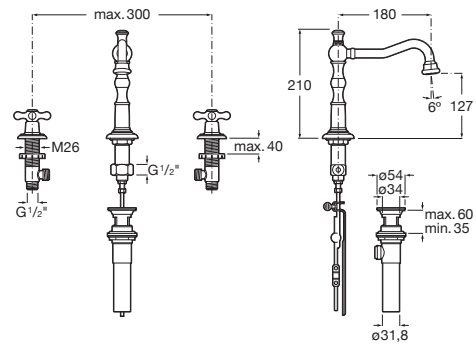

CARMEN

Baterie lavoar cu pipă pivotantă, poziionată central, ventil click-clack i racorduri flexibile

PRE (FĂRĂ TVA) (FĂRĂ TVA)

989,00 LEI

SCHIȚE TEHNICE

CARACTERISTICI

Excentrice incluse

Filet racord apă: 1/2"

Finisaj: Crom

Furtunuri de alimentare flexibile incluse

Locație de aplicare: Lavoar

Lungime pipă (mm): 180

Mounting type: Montat pe margine

Pipă rotativă

Poziție pipă: Central

Tip mixer: Cu dublă comandă